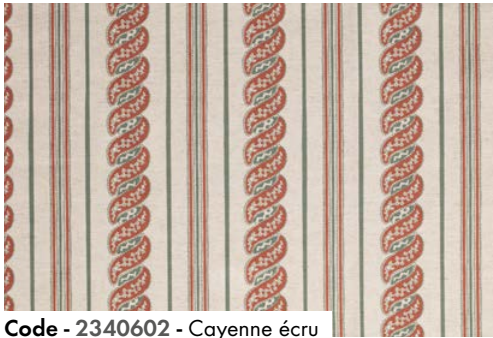

Code prix

price group

Y

Entretien

after care

MENERBES STRIPE OUTDOOR - CASA LOPEZ & CAROLINA IRVING

Code - 2340602 - Cayenne écreu

Cintre #633+634+635