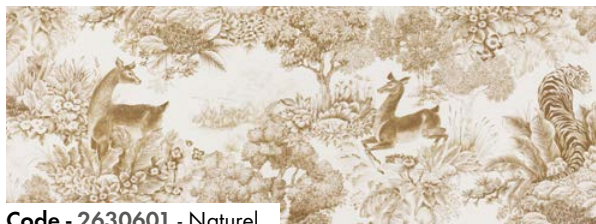

GAIA - INKFABRIK

Code - 2630601 - Naturel

Code - 2630602 - Chamois

Code - 2630603 - Vert de gris

Code - 2630604 - Malachite

Cintre #797
hanger

Impression digitale
digital print

Composition 100% CO