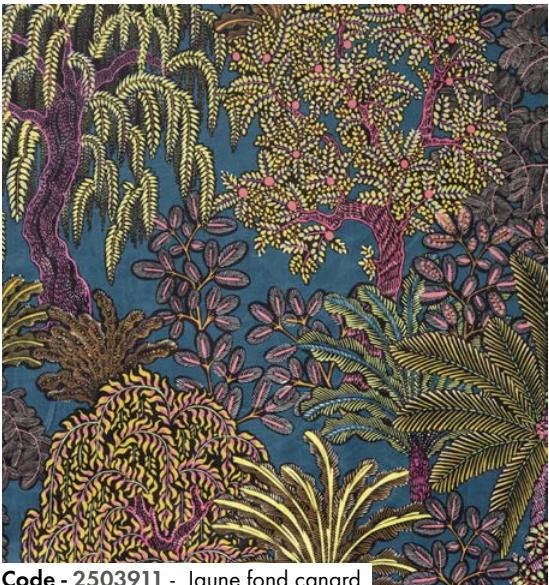

Entretien

after care

MAJORELLE - VELOURS - INKFABRIK

Code - 2503911 - Jaune fond canard

Code - 2503909 - Camel fond bleu roi

Code - 2503908 - Rose fond crème

Cintre #741

hanger