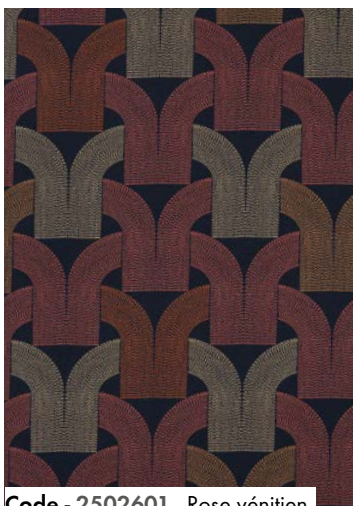

Martindale 46000

Code prix M
price group

Entretien

after care

LES ARCS - INKFABRIK

Code - 2502601 - Rose vénitien
fond marine

Code - 2502602 - Bleu roi
fond marine

Code - 2502603 - Brique
fond lie de vin