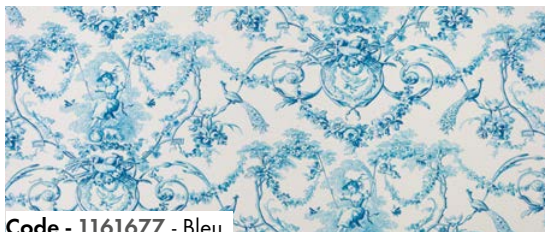

Code - 1161677 - Bleu

NEW

Cintre #818

hanger

Impression digitale

digital print

Composition 100% CO

composition

Laize 140 cm

width

Raccord 20cm V

repeat

45,5cm H

(sauté)

Poids 195g/m²

weight

sqm

Martindale 25000

Code prix

N

price group

Entretien

after care