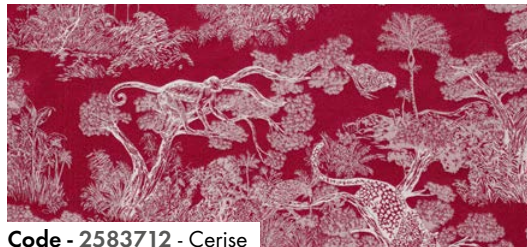

Code - 2583712 - Cerise