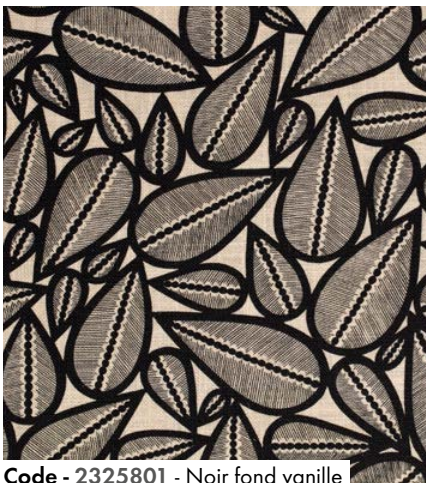

LIMA - LIN - INKFABRIK

Code - 2325801 - Noir fond vanille