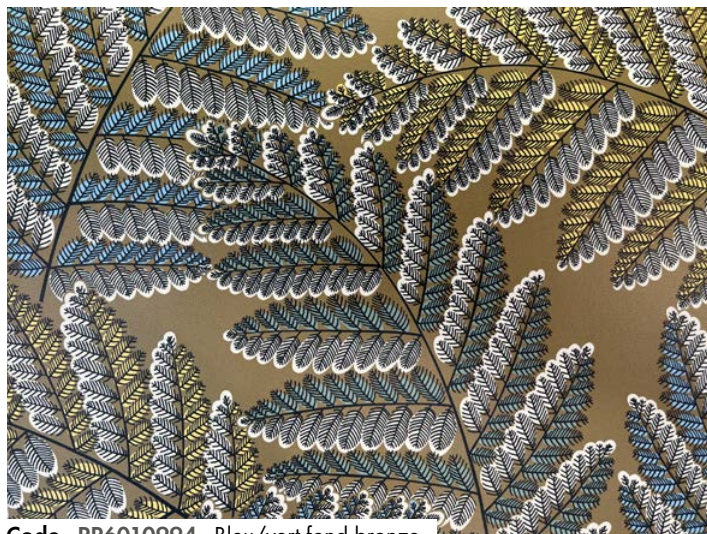

TREE FOR TWO

Code - PP2628991 - Noir fond écru

Raccord droit
repeat 29cm V

TREE FOR TWO

Code - PP2628992 - Piment fond acqua

Raccord sauté
repeat 29cm V

VICTOIRE

Code - PP6010994 - Bleu/vert fond bronze