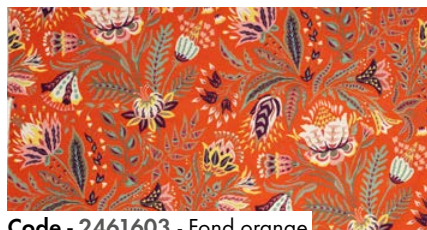

Code - 2461603 - Fond orange