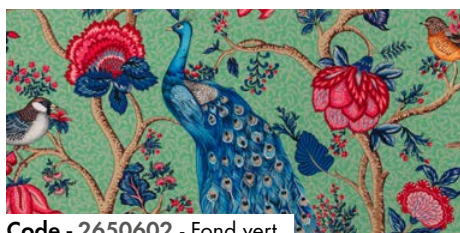

Code - 2650602 - Fond vert

Code - 2650604 - Fond marine foncé

Code - 2650603 - Fond rose

Code - 2650605 - Fond blanc

NEW

Cintre #820

hanger

Impression digitale