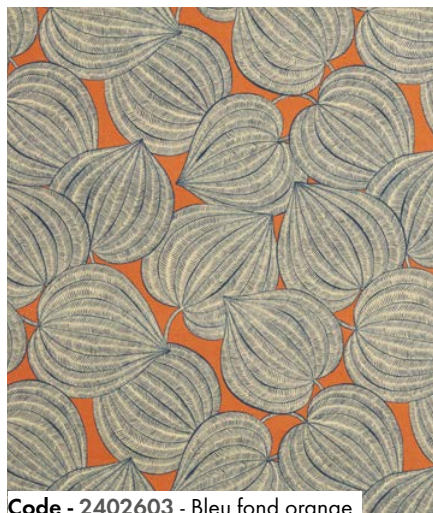

Floraux *vegetal*

HARVEST - INKFABRIK

Code - 2402601 - Noir fond gris

Code - 2402603 - Bleu fond orange

Cintre #661

hanger

Impression digitale

digital print