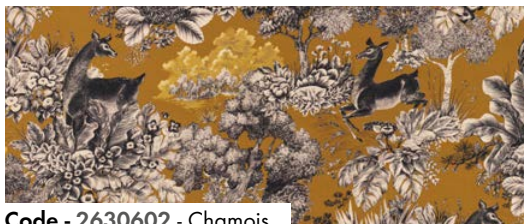

GAIA - INKFABRIK

Code - 2630601 - Naturel

Code - 2630602 - Chamois

Code - 2630603 - Vert de gris

Code - 2630604 - Malachite

Cintre #797
hanger

Impression digitale
digital print

Composition 100% CO