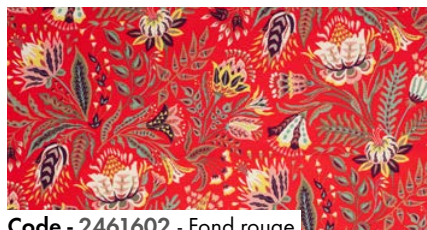

Raccord 44cm V
repeat 34,5cm H

Poids 292g/m²
weight sqm

Martindale 38500

Code prix M
price group

Entretien
after care

Floraux *vegetal*

EUPHORIA

Code - 2461601 - Fond noir