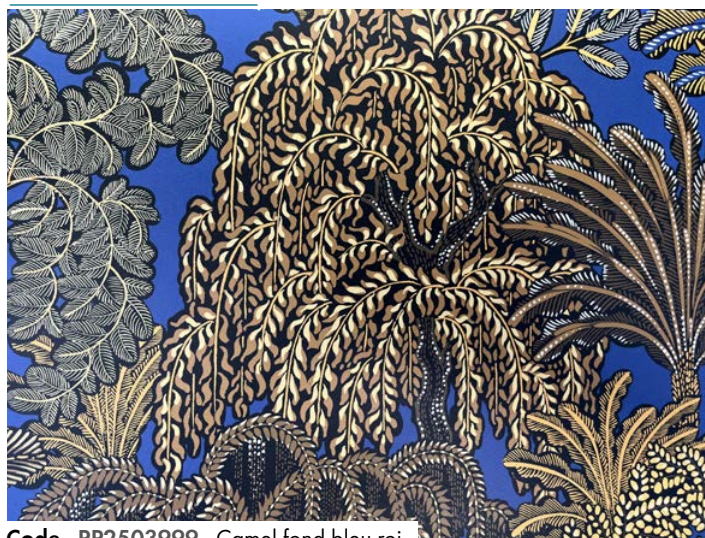

MAJORELLE

Code - PP2503999 - Camel fond bleu roi

Raccord sauté 58,40cm V
repeat