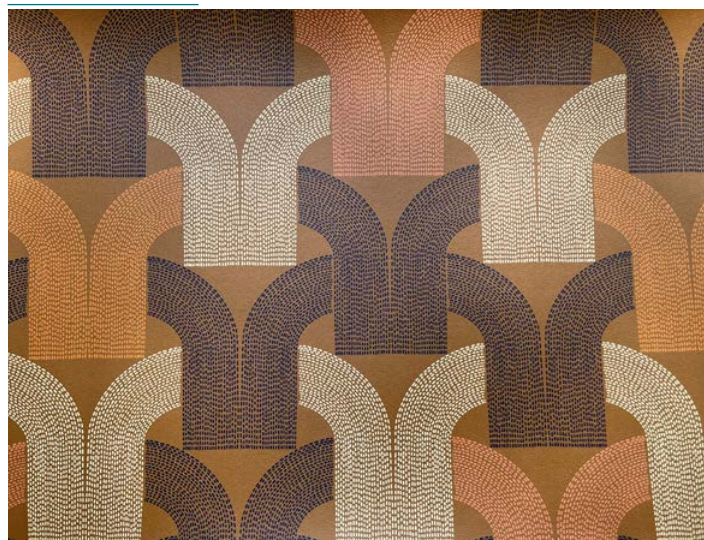

LES ARCS

Code - PP2502996 - Marine fond camel

Raccord droit 46,5cm V
repeat