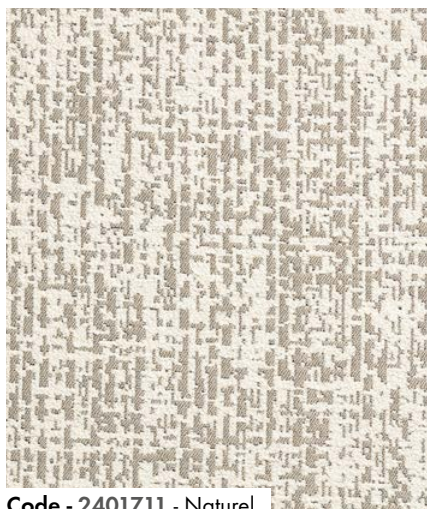

after care

Designs

DOTS

Code - 2401711 - Naturel

Code - 2401712 - Bleu

Code - 2401713 - Noir

Cintre #654 avec Letters

hanger