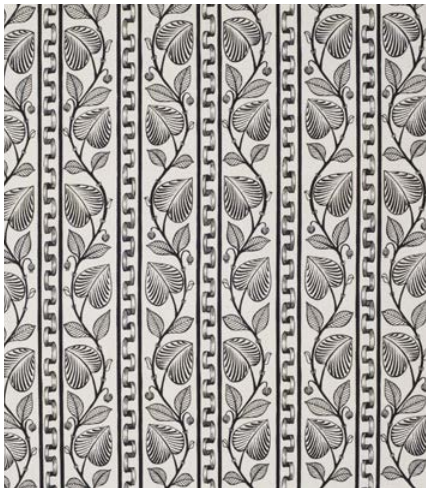

LILY

Code - 2580601 - Fond blanc cassé