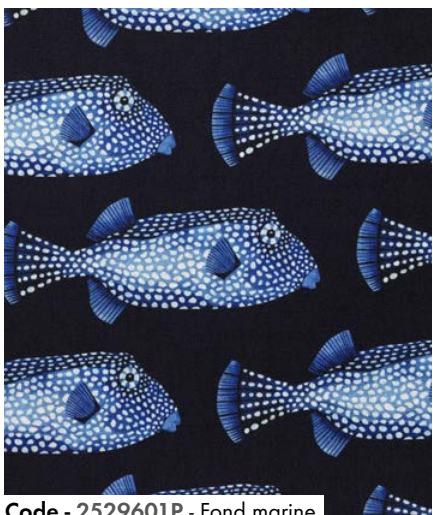

ENDUIT POISSONS COFFRE - EMILIE BOUGUEREAU

Code - 2529601P - Fond marine