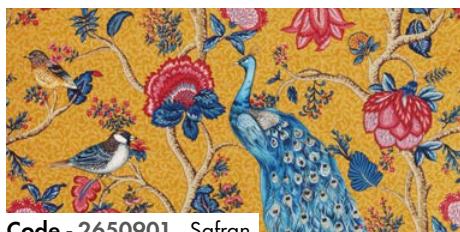

after care

ALEXANDRA - VELOURS

Code - 2650901 - Safran

Code - 2650902 - Vert amande

Code - 2650903 - Rose

Code - 2650904 - Bleu nuit

Code - 2650905 - Naturel

Cintre #801