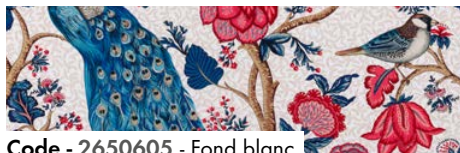

Code - 2650602 - Fond vert

Code - 2650604 - Fond marine foncé

Code - 2650603 - Fond rose

Code - 2650605 - Fond blanc

NEW

Cintre #820

hanger

Impression digitale