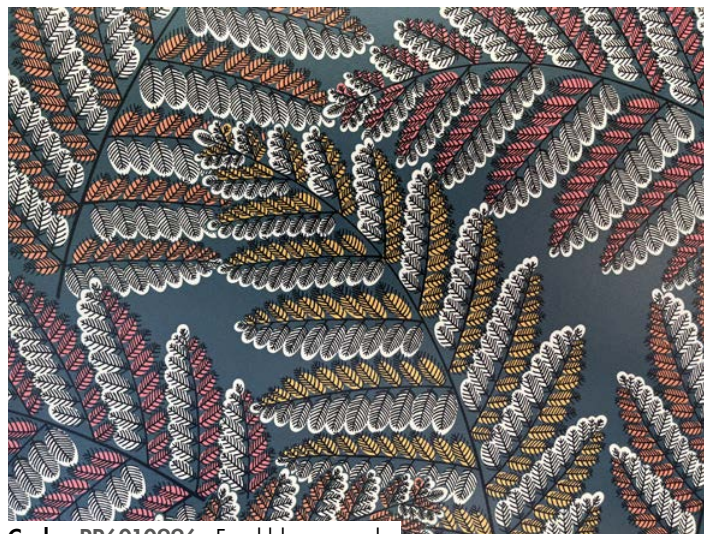

VICTOIRE

Code - PP6010996 - Fond bleu canard

Raccord droit 31 cm V
repeat