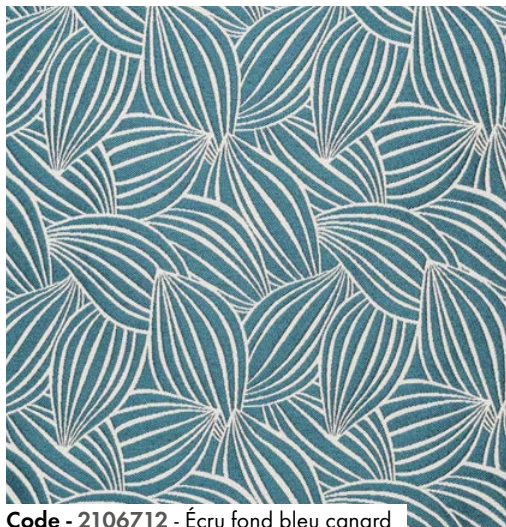

CACAO - INKFABRIK

Code - 2106712 - Écru fond bleu canard

Code - 2106713 - Ficelle fond noir

Cintre #489T

hanger

Jacquard

jacquard

Composition 60% PL
composition 40% CO