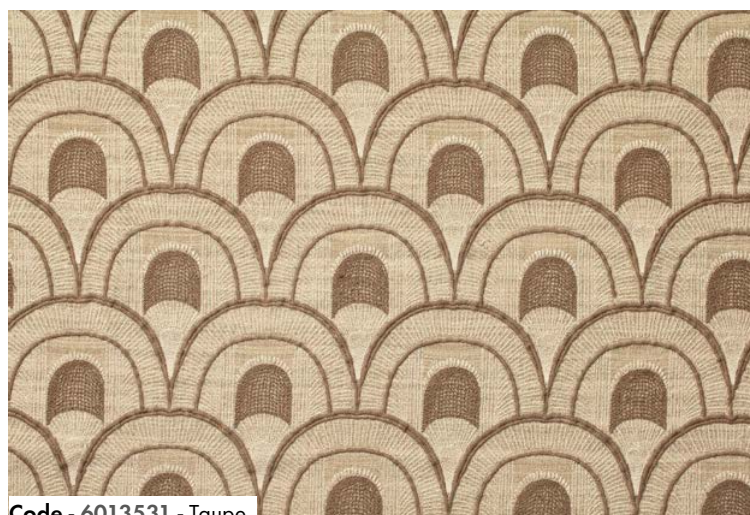

Z1

Entretien

after care

INCA

Code - 6013531 - Taupe

Cintre #711T

hanger

Toile brodée