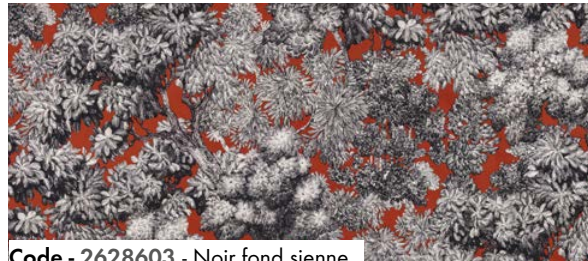

Code - 2628601 - Curry

Code - 2628602 - Noir fond blanc cassé

Code - 2628603 - Noir fond sienne

Cintre #796
hanger

Impression digitale
digital print

Composition 100% CO

Laize 140 cm
width

Raccord 65,9cm V
repeat 70cm H