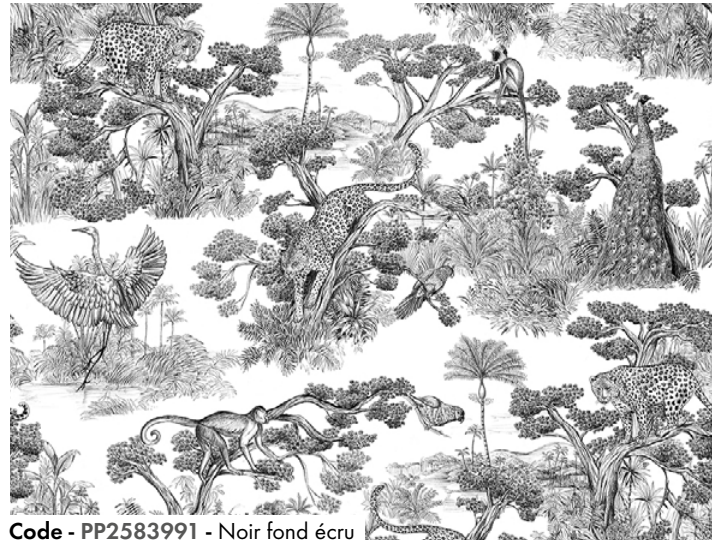

Raccord droit 58cm V
repeat

ANIMALIA

Code - PP2583991 - Noir fond écu

Raccord droit 58cm V
repeat

ARBRE VOYAGEUR

Code - PP2417992 - Fond caramel

Raccord droit 75cm V
repeat

ARCADIE